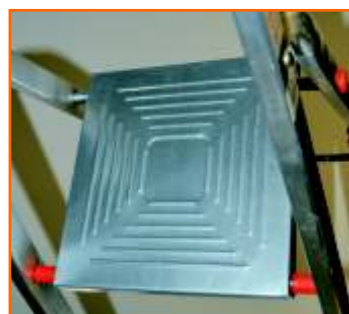

STELLA basic

Scala alluminio Domestica
Domestic aluminium ladder

Cinghie antiapertura per le misure 6-7-8 gradini
Antiopening belts in size 6-7-8 steps

Tacchetti antiscivolo
antislip rubber feet

STELLA BASIC Scala domestica leggera e resistente in alluminio, con parapetto ad arco chiuso di mm 600.
Packing con film termoretraibile

STELLA BASIC Lightweight and durable aluminum domestic ladder, with arc closed parapet height 600 mm.
Packing in shrink

Piattaforma a innesto rapido per una massima sicurezza, dimensioni mm 250x265, in acciaio.
Quick-release coupling platform in steel, size 250x265 mm for maximum security

Gancio per secchio
Hook for bucket

Sezione montante mm 40x20/
mm 30x20
upright section 40x20 mm / 30x20 mm

Gradino antisdrucchiolo da mm 80, fissato con doppi rivetti passanti, per garantire un uso confortevole e sicuro
anti-slip flat steps 80 mm, connection with double rivets, grants a comfortable and safety use.